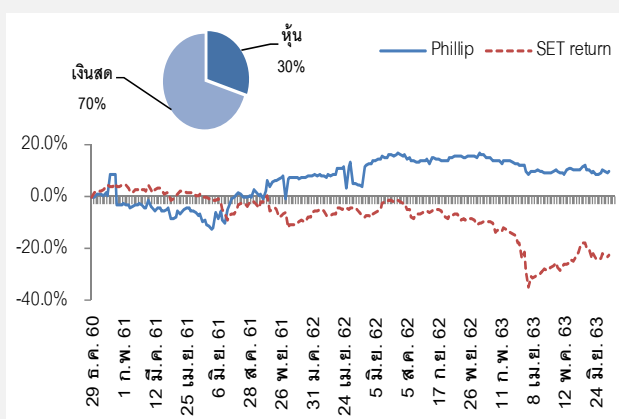

ตลาตห้ันวันน้

- **รืบาวตแต้ไปไม้ไกล:** SETI มีแนวโนม้รืบาวตต่อ จากความค้บหน้ากระแสข้าวการปร้บ ครม. ที่ร้บเห็นว้าห้ ห้หน้าท้มเศรฐลกจ้อออกมาข้ดเจนมากข้ัน กอปรก้บความก้งวลเรอ้การแพร้ระบาตระลอก 2 ในไทยลตลง แต่การข้ันของ SETI อาจถูกจ้ก้ตด้ยการเมอ้องนอกสกา และสกาณการณ้การแพร้ระบาต COVID-19 ในต้งประเทศ ทางฝ้ายจ้ิงคาคว้าข้้านี้ SETI มีโอกาสรืบาวตแต้ไปได้ไม้ไกลในกรอบระหว้าง 1350-1375 จด
- **COVID-19 ในไทยร้บคลายก้งวล:** การแพร้ระบาตของไวร้ส COVID-19 ในไทยที่หลายฝ้ายก้งวลว้าจจะเกดการระบาตระลอก 2 ร้บคลายความก้งวลลงหลังตรวจ้เชอ้กลุ่มเสอ้ิงข้ิงรูกฝ้านมาแล้กว้า 4 วัน ย้ังไม้พบผู้ตดเชอ้ใหม่ภายในประเทศ และ ศบค. เพยเตรียมจ้ดก้จกรรรมต้งๆ เพอ้เรอ้ความเชอ้มน้ให้ จ.ระยอง อี้กคร้ัง
- **เงินบาท้อนค้า:** บาท้อนค้าหลังความเสอ้ิงที่จะถูกจ้ดอย้ในกลุ่มประเทศแทรกข้างค้าเงินจากรายงานการทรวการค้ล้งของสหร้ฐลตลง เมอ้ ๕ปท. เพยได้เจรจาเรอ้นี้ก้บสหร้ฐลตลเวลาและทางสหร้ฐลเข้าจ้ดเพร้ะค้าเงินบาทส่งผลต่อสกาการส่งออกและทอ้งเทอ้ยวของไทย ขณะท้การเมอ้องในประเทศไทยร้บมีค้าไม้แนอนสูงข้ันกดต้งบาท้อนค้าต่อเนอ้อง
- **ท้มเศรฐลกจ้ขุดใหม่:** นายกร้ฐมนตร้เพยได้ทาบทามบุคคลในสกาครุทก้จมารว้มท้มเศรฐลกจ และหากดอบร้บมีโอกาสที่จะปร้บ ครม. ท้ันท้ใน 1-2 ส้ปดาท้ข้่างหน้า ด้านพรค้รว้มๆ ย้ันย้ันเคารพการตดล้ใจของนายกข
- **การเมอ้องนอกสกา:** จ้บด้นักศ้ษากลุ่ม "เยาวชนปลดแอก" จ้ดข้มนุมข้บไล้ร้ฐบาลเมอ้วันเสาร้ที่ฝ้านมา และได้เรอ้กรอ้งต่อร้ฐบาล 3 ข้อได้แก้ 1) ประกาศข้บสกา 2) หยุดคคคความประชาชน และ 3) ร้่างร้ฐธรรมนญจบ้บใหม่ โดยก้าหนดข้ดเส้ัน 2 ส้ปดาท้ หากไม้ได้ร้บการดอบร้บจากร้ฐบาลจะยกระต้บการข้มนุมต่อไป

Portfolio Model

ปร้บพอร้ตวันน้

- ถ้อ **OSP** (เป้าระยะล้ัน 43.00 บ. ตดขาคตุนหากราคาบ้ดต้ากว้า 39.75 บ.)
- ถ้อ **BDMS** (เป้าระยะล้ัน 24.00 บ. และตดขาคตุนหากราคาบ้ดต้ากว้า 21.60 บ.)
- ถ้อ **TKN** (เป้าระยะล้ัน 12.00 บ. ตดขาคตุนหากราคาบ้ดต้ากว้า 10.00 บ.)

*ส้าห้บการลงทุนระยะเวลา 2 ส้ปดาท้ – 1 เตอน

Portfolio Performance

ท้มกลยทุท้ ต่อ 487